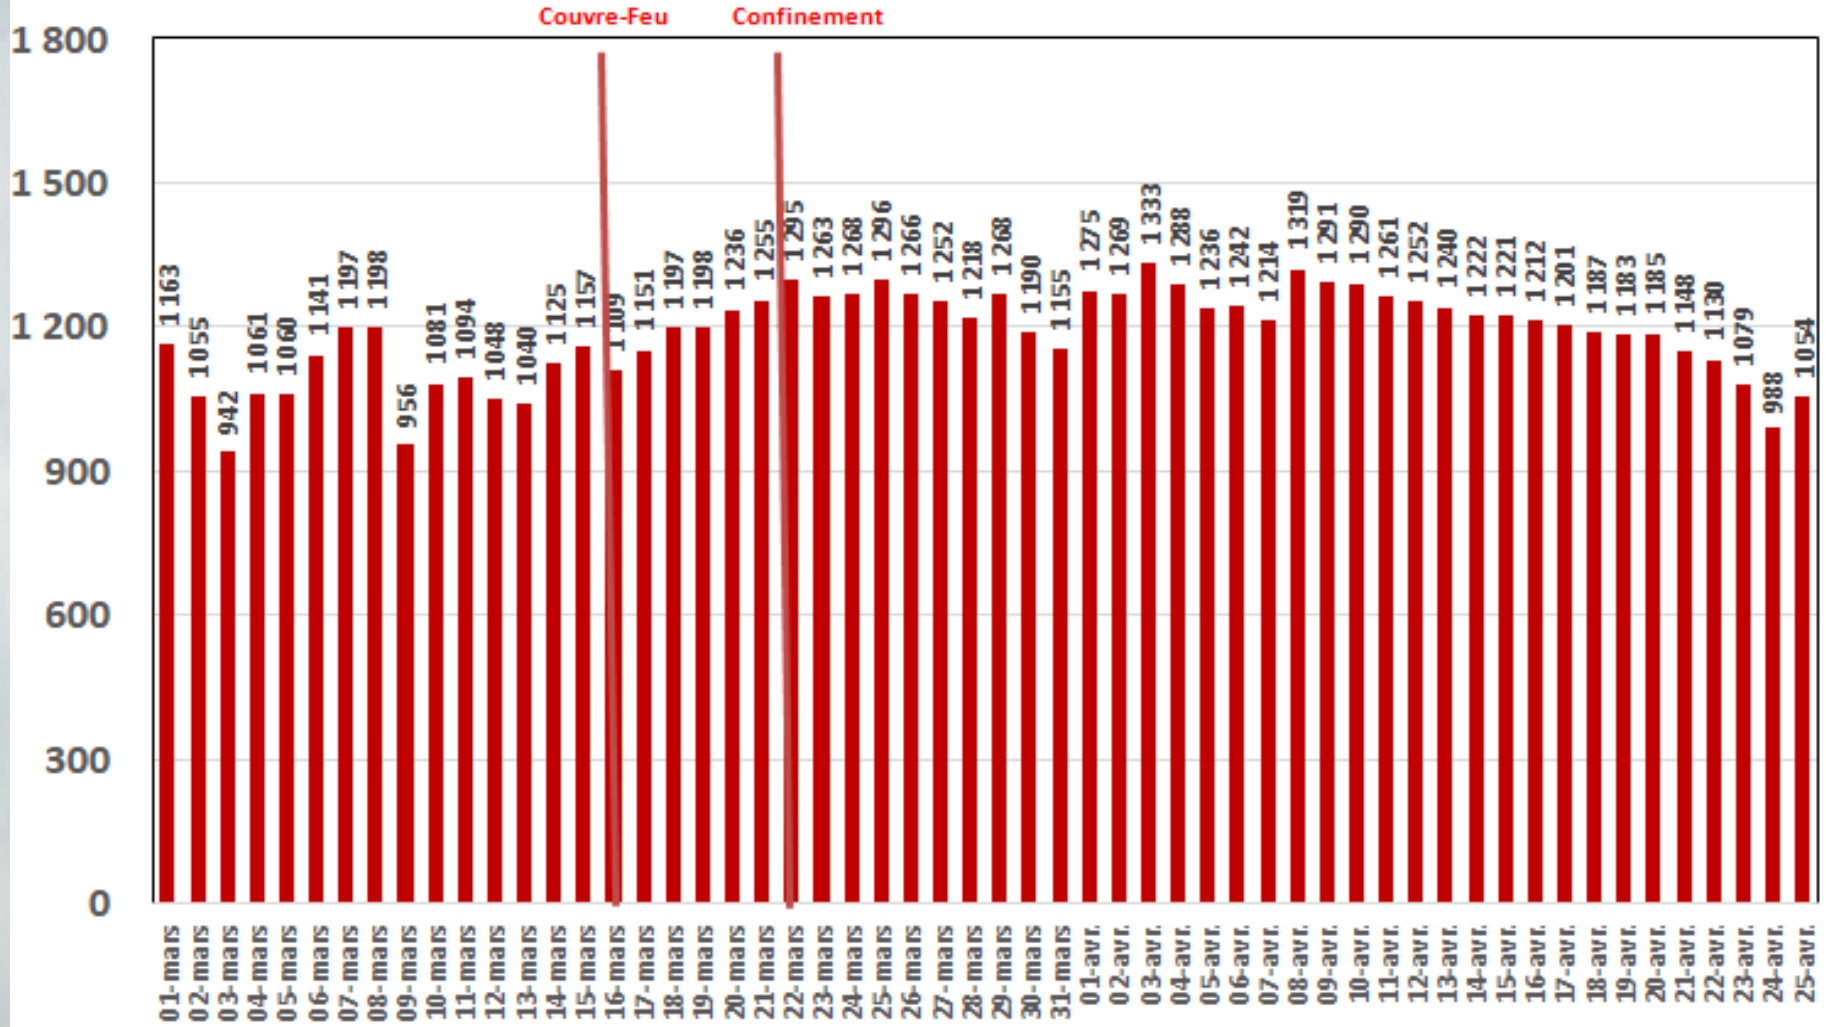

Effet du Couvre-feu et du Confinement Total sur:
Le Trafic Internet Mobile
et Le Trafic Internet Fixe Hertzien
(& réclamations)

Evolution Journalière
du 1^{er} Mars 2020 au 25 Avril 2020

Traffic Data Mobile

Traffic Data Mobile (To)

Traffic Data Mobile sur Smartphone

Traffic Data Mobile sur Smartphone (To)

Trafic Data Mobile sur Clés 3G/4G

Trafic Data Mobile sur Clés 3G/4G (To)

Traffic Data Fixe Hertzienne

Traffic Data Fixe Hertzienne (Box-Data & LTE-TDD) (To)

Traffic Data sur Box-Data

Traffic Data sur Box-Data (To)

Traffic Data sur LTE-TDD

Traffic Data sur LTE-TDD (To)

Evolution quotidienne du nombre des réclamations relatives aux services Box Data & LTE-TDD

Nombre de réclamations Box Data & LTE-TDD