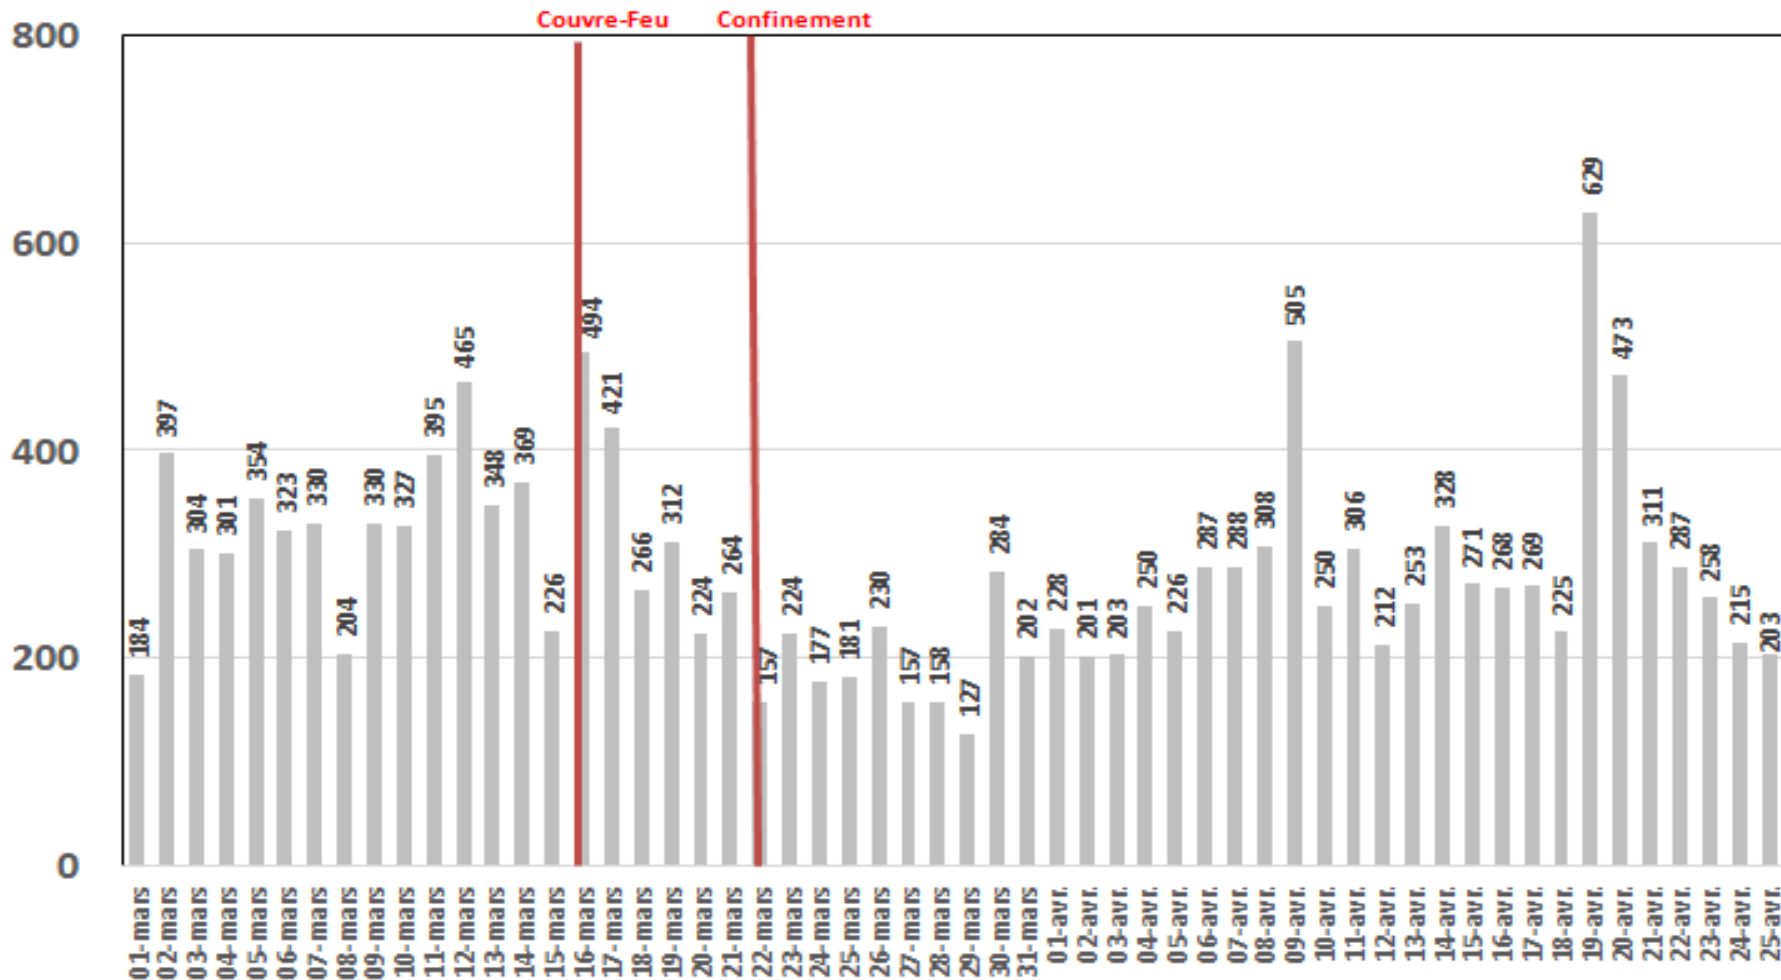

Traffic Data Mobile (To)

Traffic Data Mobile sur Smartphone

Traffic Data Mobile sur Smartphone (To)

Trafic Data Mobile sur Clés 3G/4G

Trafic Data Mobile sur Clés 3G/4G (To)

Traffic Data Fixe Hertzienne

Traffic Data Fixe Hertzienne (Box-Data & LTE-TDD) (To)

Traffic Data sur Box-Data

Traffic Data sur Box-Data (To)

Traffic Data sur LTE-TDD

Traffic Data sur LTE-TDD (To)

Evolution quotidienne du nombre des réclamations relatives aux services Box Data & LTE-TDD

Nombre de réclamations Box Data & LTE-TDD

Traffic Voix Mobile

Traffic Voix Mobile

Millions minutes

— Tunisie Télécom — Ooredoo Tunisie — Orange Tunisie — Lycamobile — Total