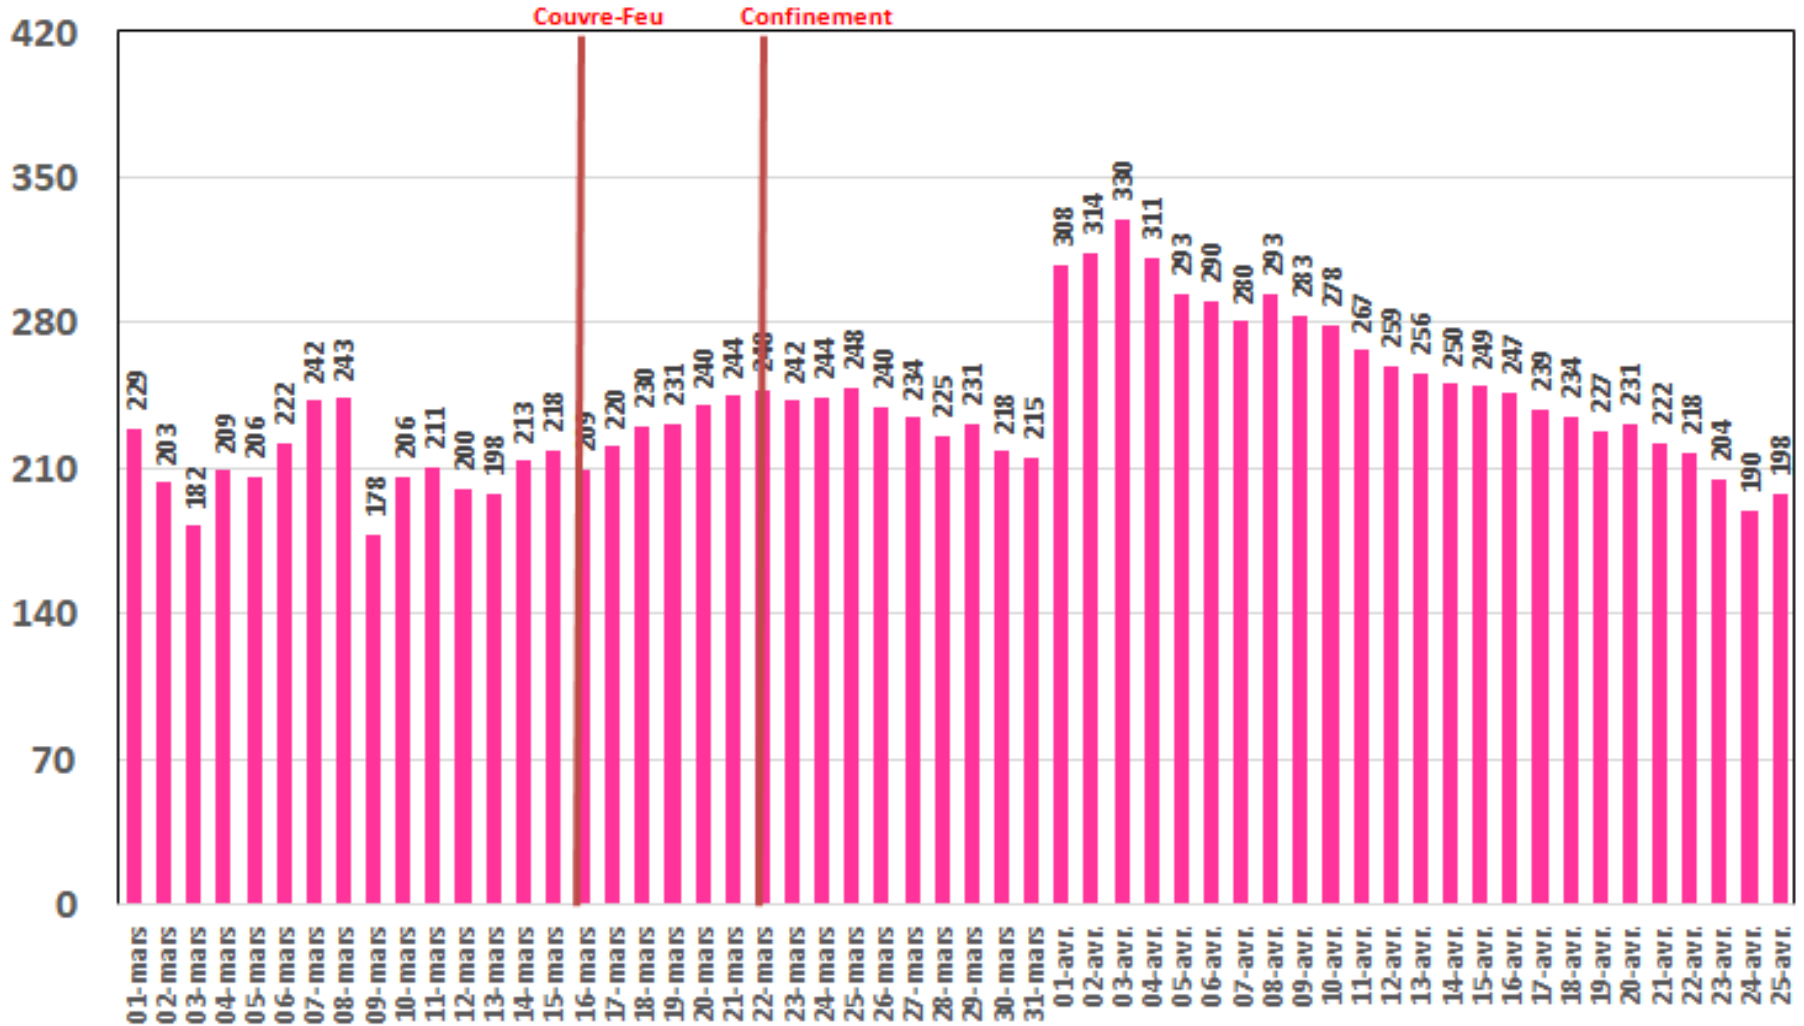

Effet du Couvre-feu et du Confinement Total sur:
Le Trafic Internet Mobile
et Le Trafic Internet Fixe Hertzien
(& réclamations)

Evolution Journalière
du 1^{er} Mars 2020 au 25 Avril 2020

Traffic Data Mobile

Traffic Data Mobile (To)

Traffic Data Mobile sur Smartphone

Traffic Data Mobile sur Smartphone (To)

Trafic Data Mobile sur Clés 3G/4G

Trafic Data Mobile sur Clés 3G/4G (To)

Traffic Data Fixe Hertzienne

Traffic Data Fixe Hertzienne (Box-Data & LTE-TDD) (To)

Traffic Data sur Box-Data

Traffic Data sur Box-Data (To)

Traffic Data sur LTE-TDD

Traffic Data sur LTE-TDD (To)

Evolution quotidienne du nombre des réclamations relatives aux services Box Data & LTE-TDD

Nombre de réclamations Box Data & LTE-TDD