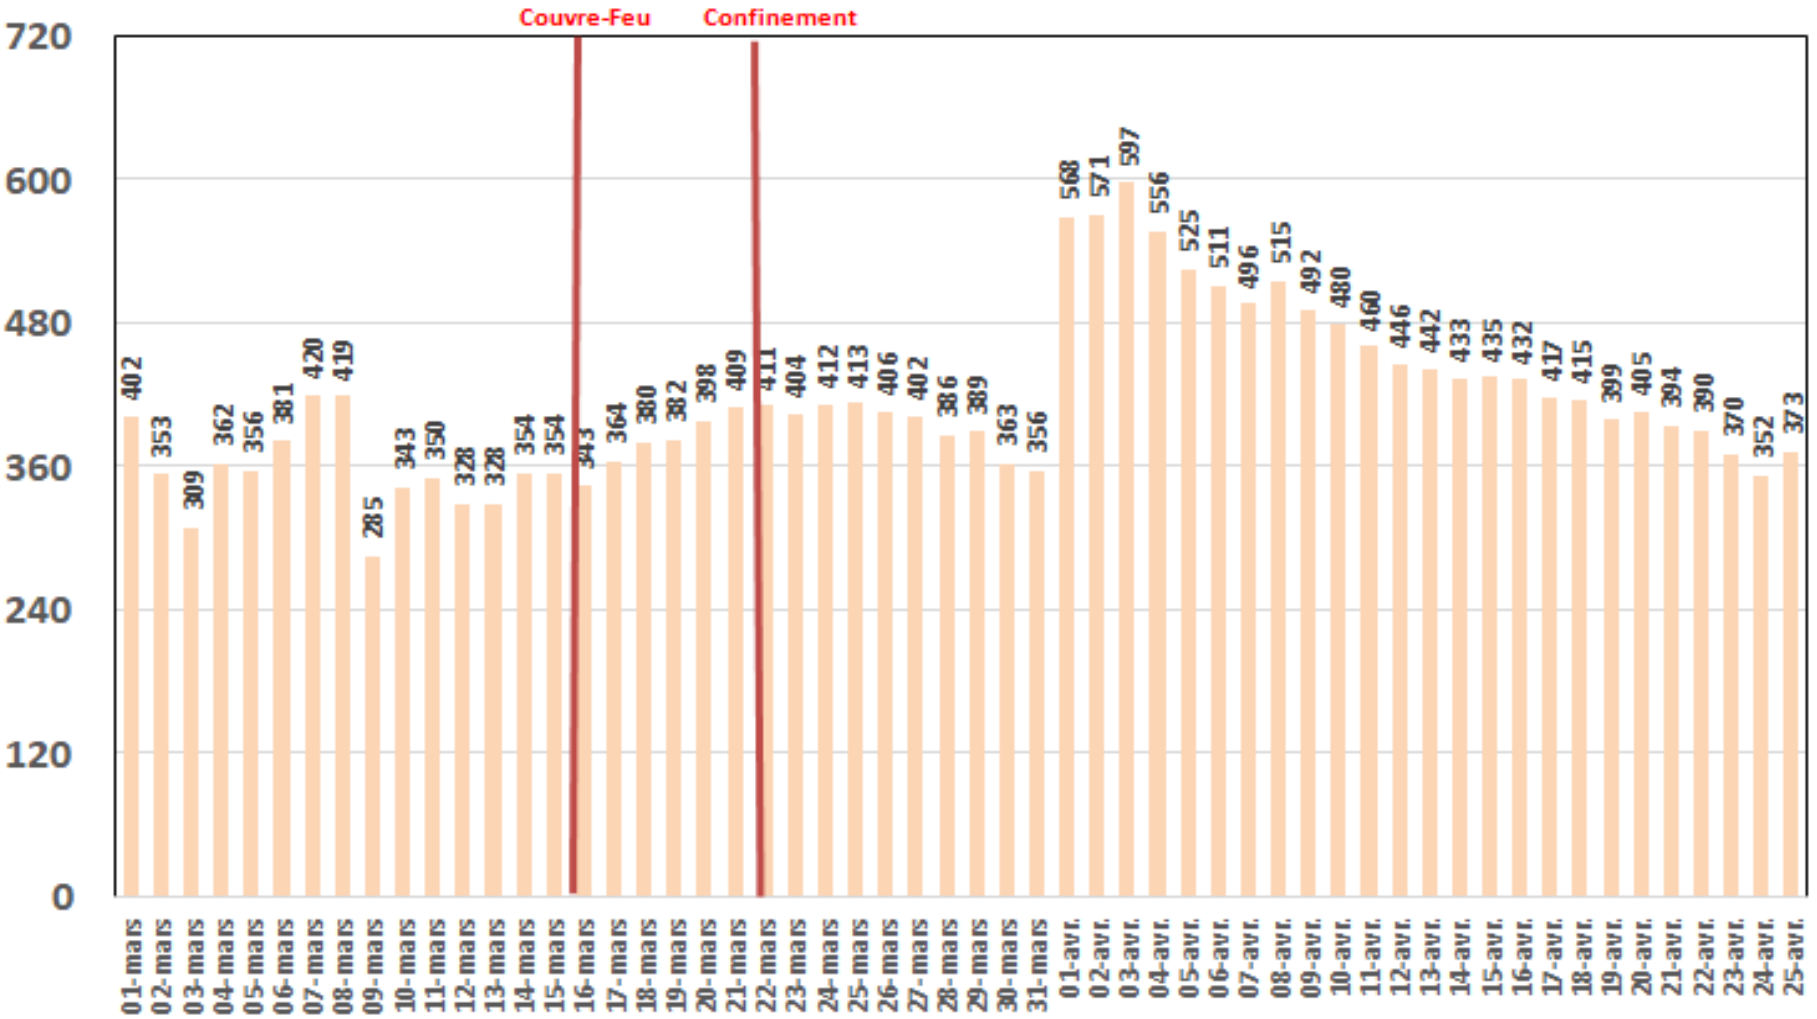

Effet du Couvre-feu et du Confinement Total sur:
Le Trafic Internet Mobile
et Le Trafic Internet Fixe Hertzien
(& réclamations)

Evolution Journalière
du 1^{er} Mars 2020 au 25 Avril 2020

Traffic Data Mobile

Traffic Data Mobile (To)

Traffic Data Mobile sur Smartphone

Traffic Data Mobile sur Smartphone (To)

Trafic Data Mobile sur Clés 3G/4G

Trafic Data Mobile sur Clés 3G/4G (To)

Traffic Data Fixe Hertzienne

Traffic Data Fixe Hertzienne (Box-Data & LTE-TDD) (To)

Traffic Data sur Box-Data

Traffic Data sur Box-Data (To)

Traffic Data sur LTE-TDD

Traffic Data sur LTE-TDD (To)

Evolution quotidienne du nombre des réclamations relatives aux services Box Data & LTE-TDD

Nombre de réclamations Box Data & LTE-TDD