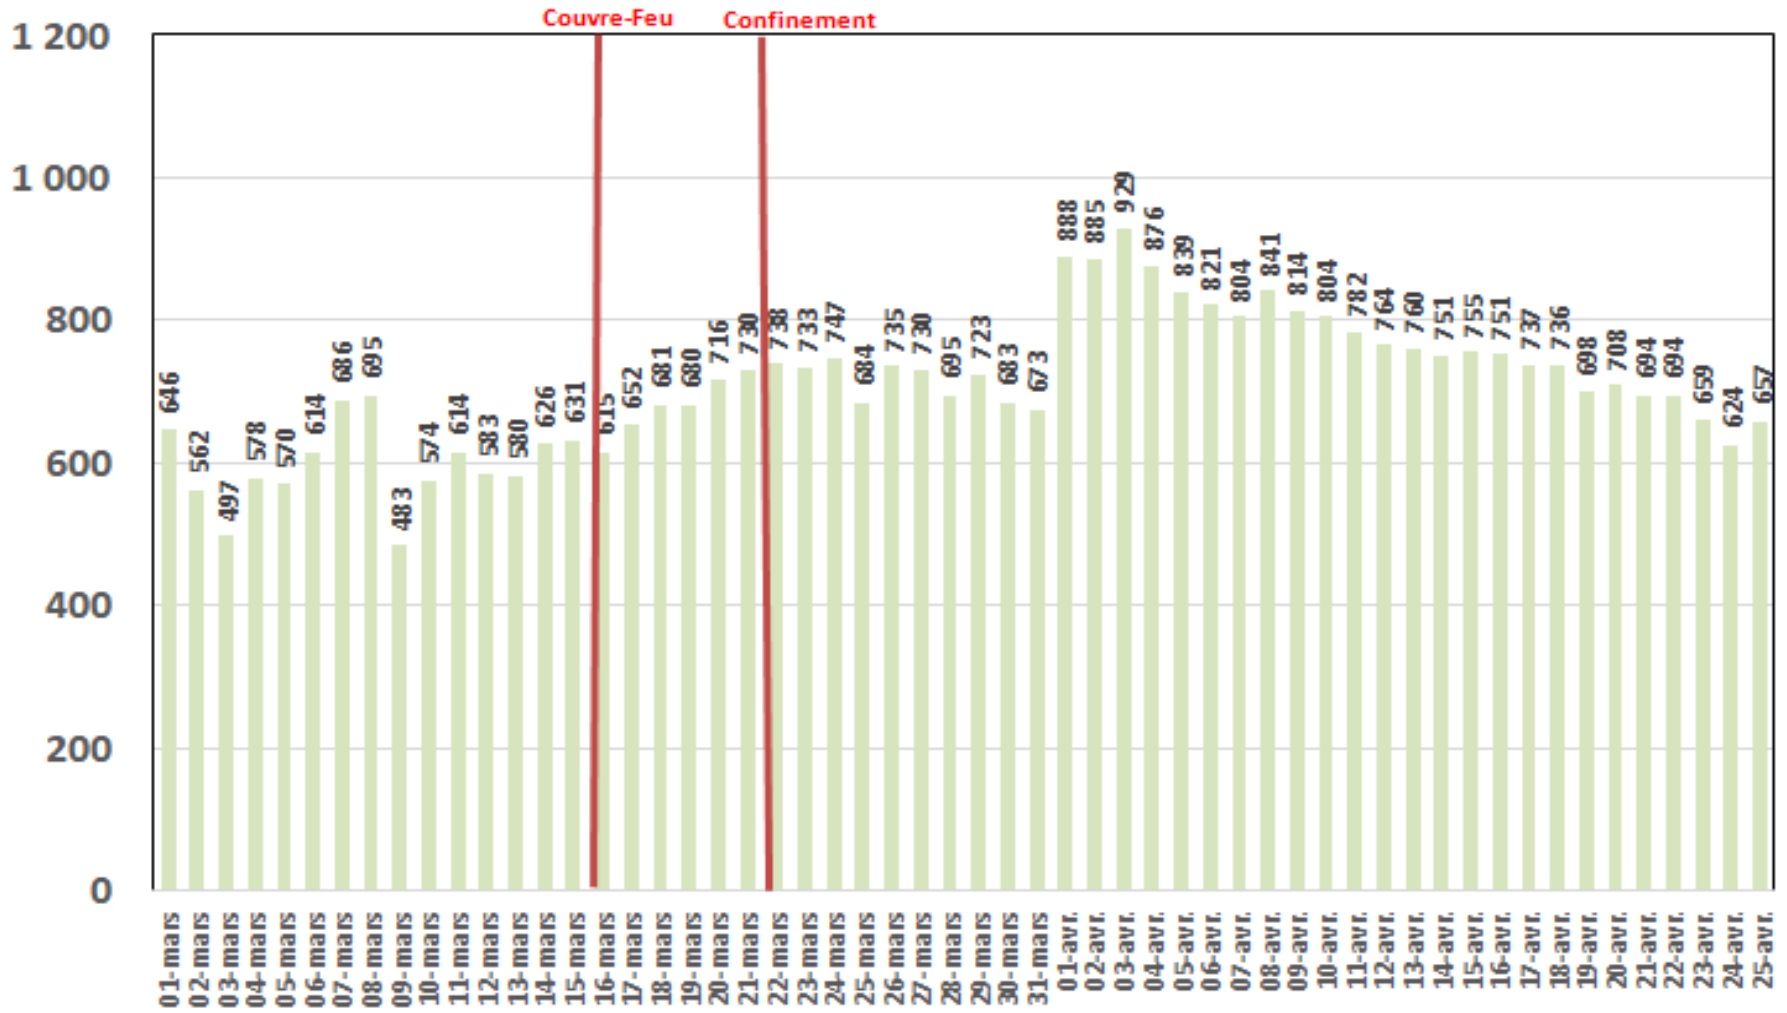

Traffic Data Mobile (To)

Traffic Data Mobile sur Smartphone

Traffic Data Mobile sur Smartphone (To)

Trafic Data Mobile sur Clés 3G/4G

Trafic Data Mobile sur Clés 3G/4G (To)

Traffic Data Fixe Hertzienne

Traffic Data Fixe Hertzienne (Box-Data & LTE-TDD) (To)

Traffic Data sur Box-Data

Traffic Data sur Box-Data (To)

Traffic Data sur LTE-TDD

Traffic Data sur LTE-TDD (To)

Evolution quotidienne du nombre des réclamations relatives aux services Box Data & LTE-TDD

Nombre de réclamations Box Data & LTE-TDD