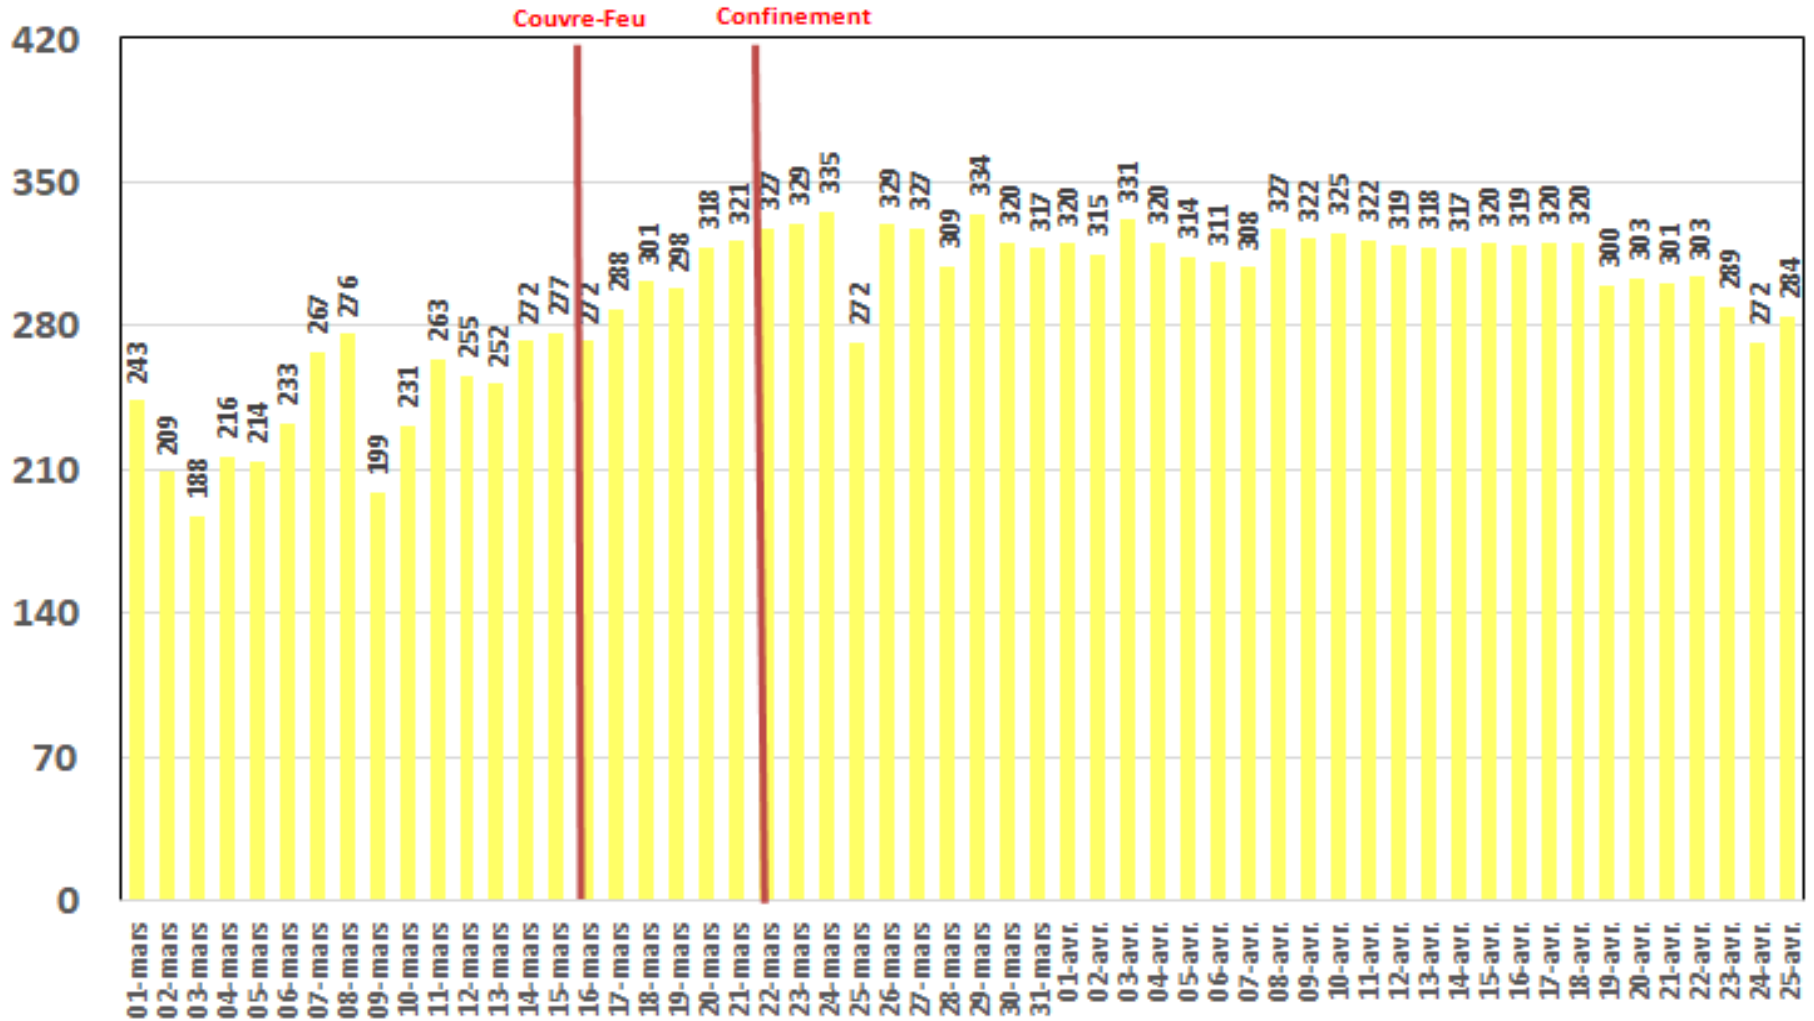

Traffic Data Mobile (To)

Traffic Data Mobile sur Smartphone

Traffic Data Mobile sur Smartphone (To)

Trafic Data Mobile sur Clés 3G/4G

Trafic Data Mobile sur Clés 3G/4G (To)

Traffic Data Fixe Hertzienne

Traffic Data Fixe Hertzienne (Box-Data & LTE-TDD) (To)

Traffic Data sur Box-Data

Traffic Data sur Box-Data (To)

Traffic Data sur LTE-TDD

Traffic Data sur LTE-TDD (To)

Evolution quotidienne du nombre des réclamations relatives aux services Box Data & LTE-TDD

Nombre de réclamations Box Data & LTE-TDD