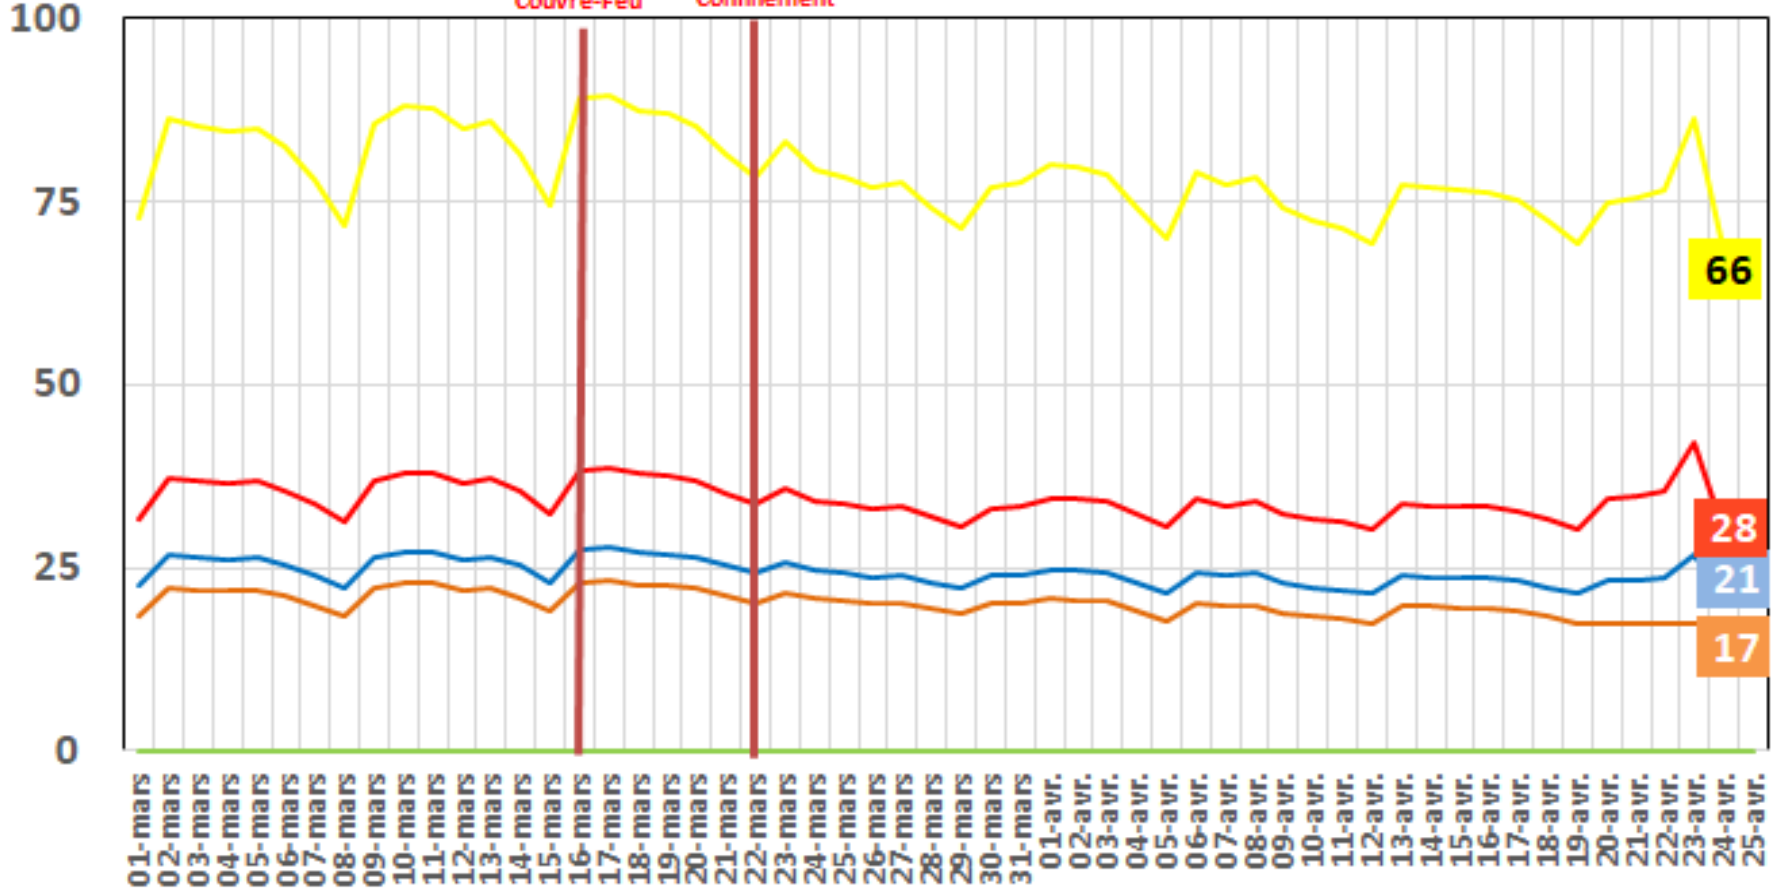

Traffic Data Mobile (To)

Traffic Data Mobile sur Smartphone

Traffic Data Mobile sur Smartphone (To)

Trafic Data Mobile sur Clés 3G/4G

Trafic Data Mobile sur Clés 3G/4G (To)

Traffic Data Fixe Hertzienne

Traffic Data Fixe Hertzienne (Box-Data & LTE-TDD) (To)

Traffic Data sur Box-Data

Traffic Data sur Box-Data (To)

Traffic Data sur LTE-TDD

Traffic Data sur LTE-TDD (To)

Evolution quotidienne du nombre des réclamations relatives aux services Box Data & LTE-TDD

Nombre de réclamations Box Data & LTE-TDD

Traffic Voix Mobile

Traffic Voix Mobile

Millions minutes

— Tunisie Télécom — Ooredoo Tunisie — Orange Tunisie — Lycamobile — Total