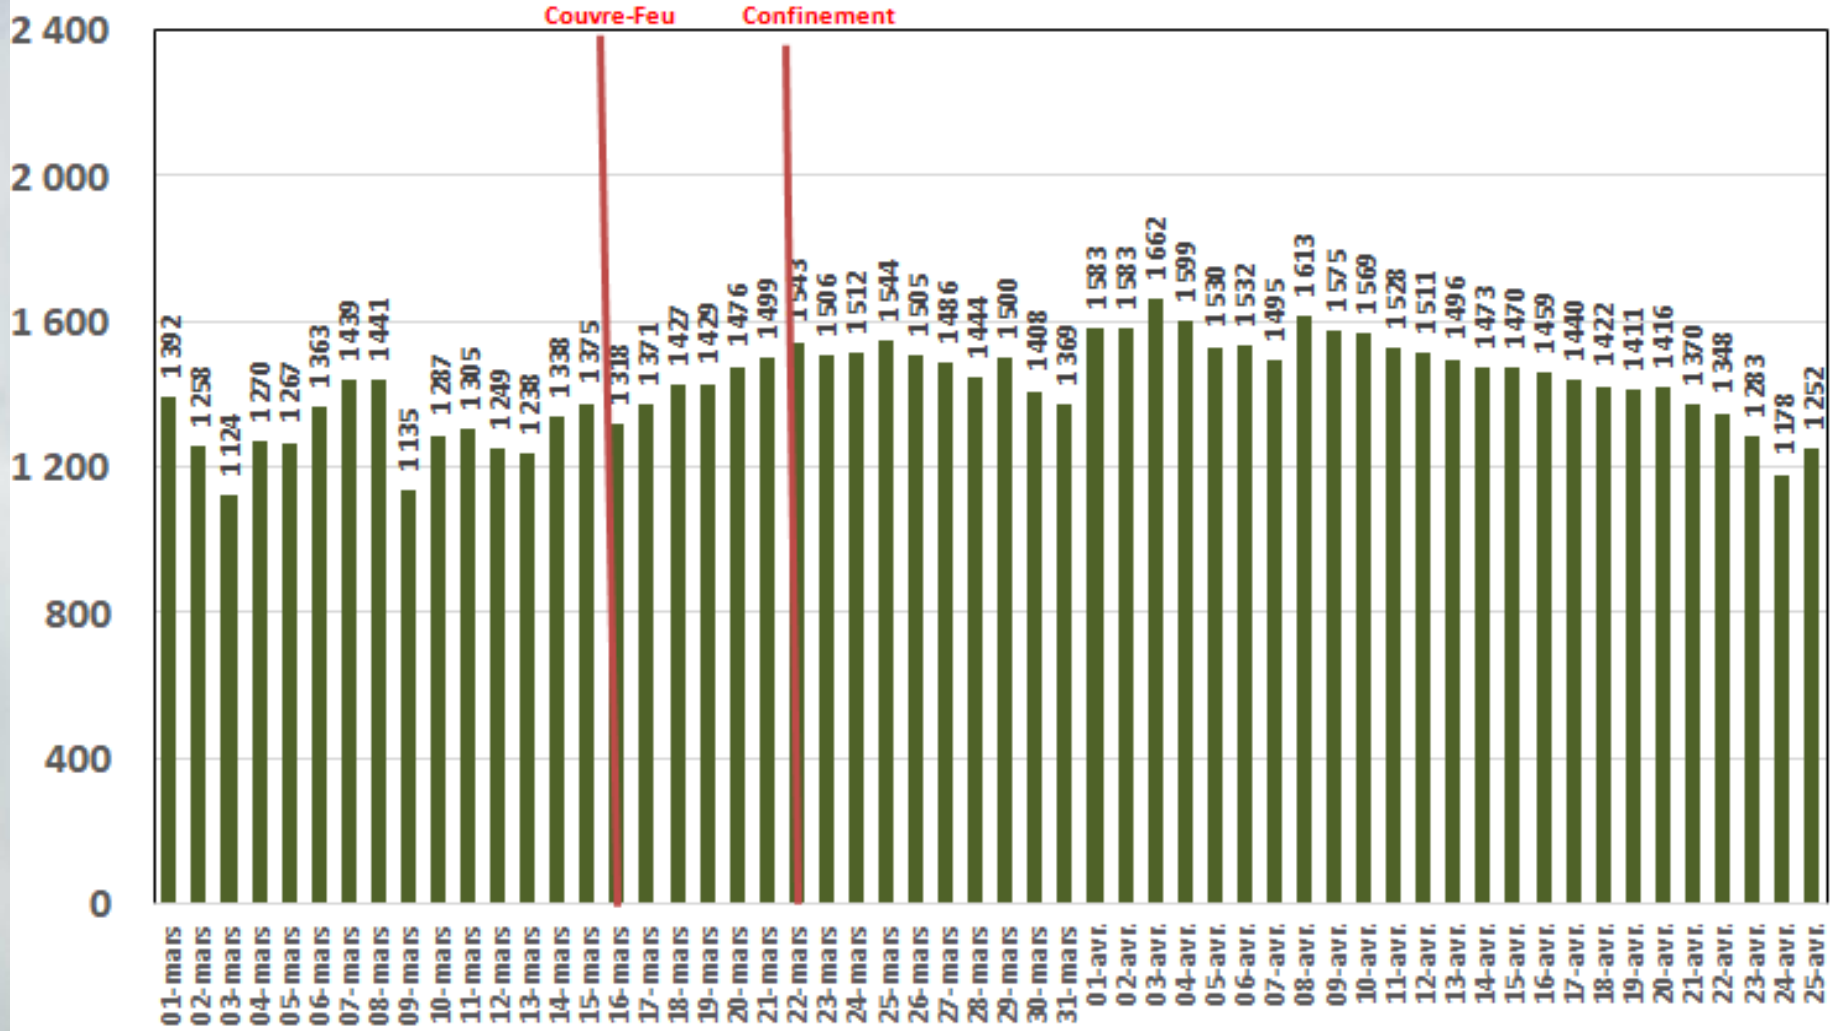

Effet du Couvre-feu et du Confinement Total sur:
Le Trafic Internet Mobile
et Le Trafic Internet Fixe Hertzien
(& réclamations)

Evolution Journalière
du 1^{er} Mars 2020 au 25 Avril 2020

Traffic Data Mobile

Traffic Data Mobile (To)

Traffic Data Mobile sur Smartphone

Traffic Data Mobile sur Smartphone (To)

Trafic Data Mobile sur Clés 3G/4G

Trafic Data Mobile sur Clés 3G/4G (To)

Traffic Data Fixe Hertzienne

Traffic Data Fixe Hertzienne (Box-Data & LTE-TDD) (To)

Traffic Data sur Box-Data

Traffic Data sur Box-Data (To)

Traffic Data sur LTE-TDD

Traffic Data sur LTE-TDD (To)

Evolution quotidienne du nombre des réclamations relatives aux services Box Data & LTE-TDD

Nombre de réclamations Box Data & LTE-TDD